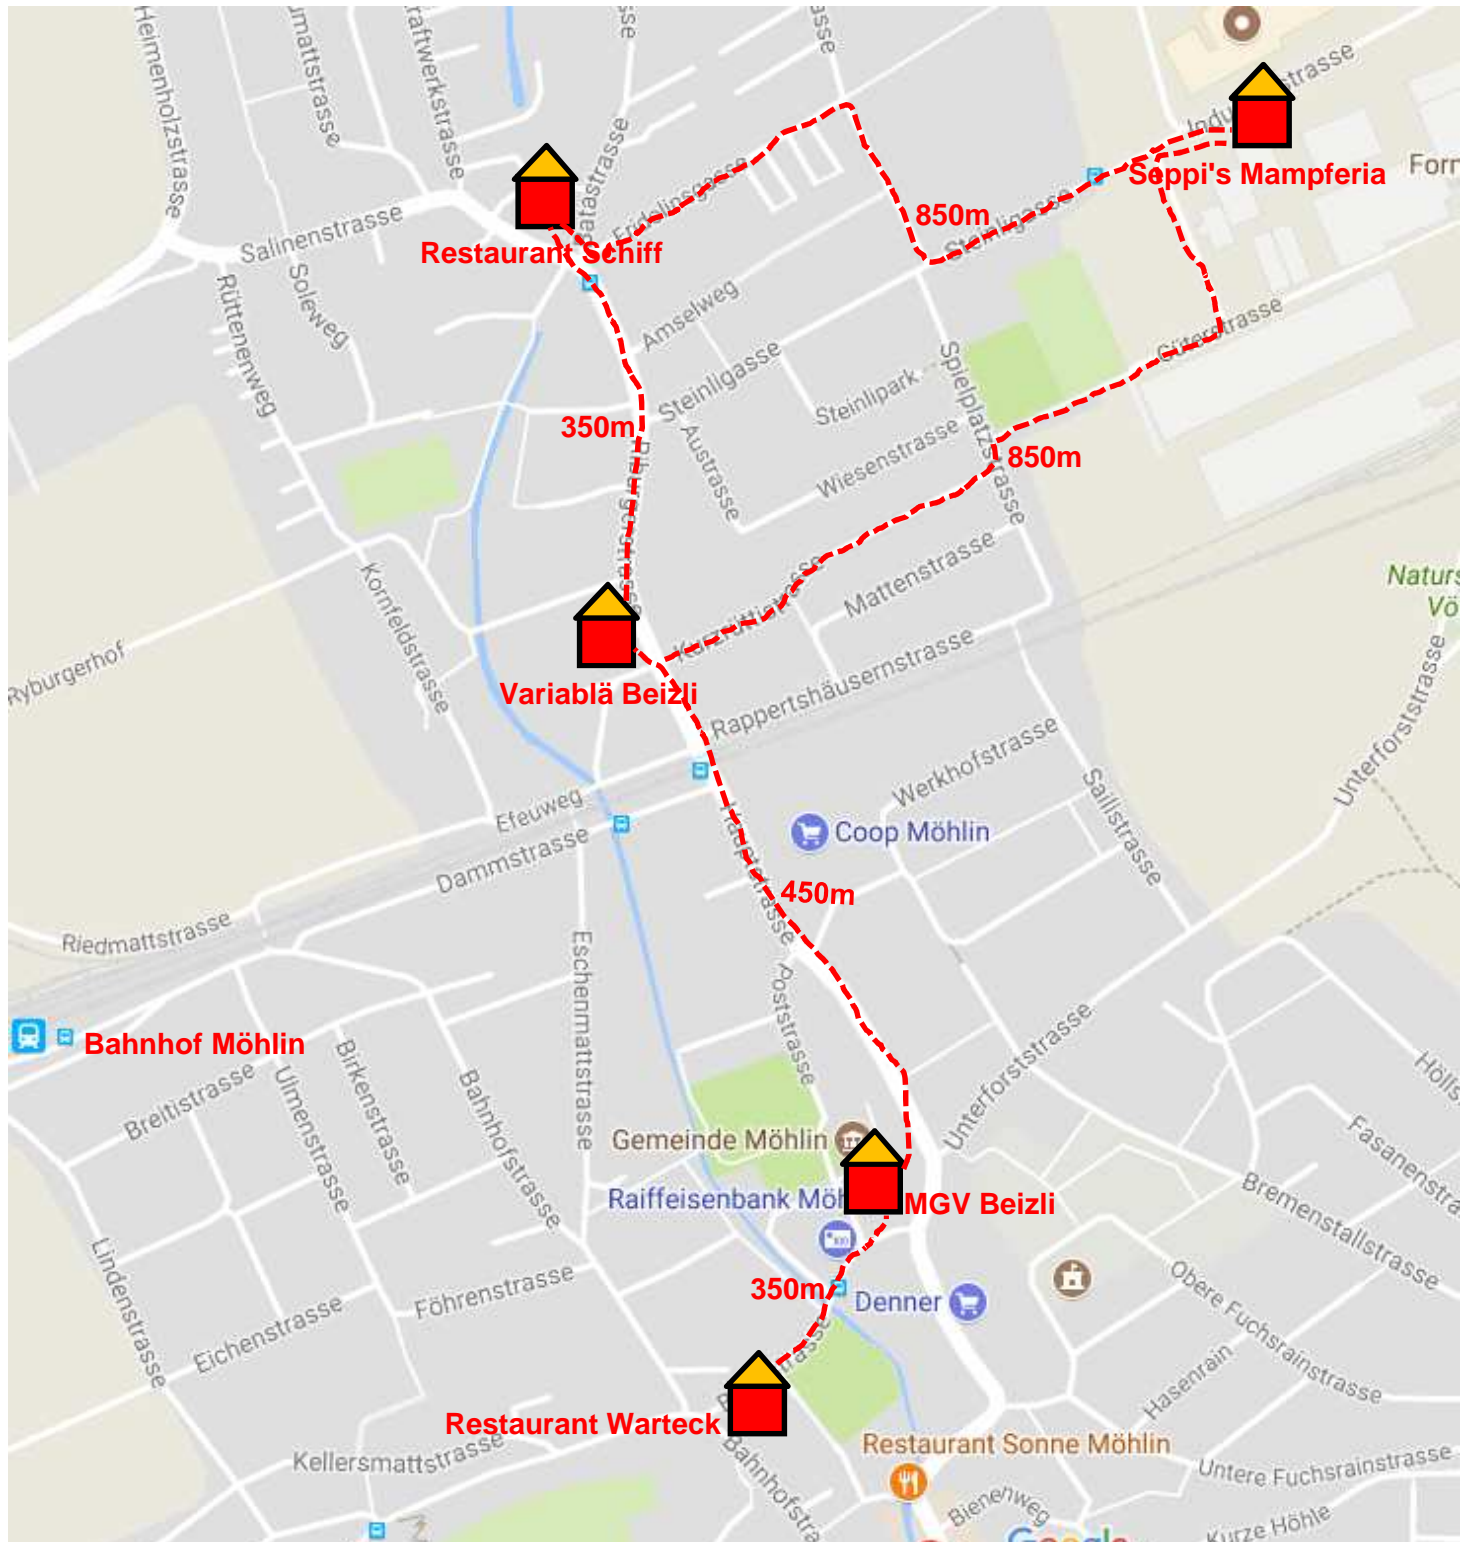

2. Schnitzel- Nacht

10.2.2018
loose
luege
schmöcke
ässe

Restaurant Schiff
Variablä Beizli
Restaurant Warteck
MGV Beizli
Seppi's Mampferia

Beginn:
19.00 Uhr

Schnitzel Club MeliRübr'g

Schnitzelbuden - Plan im Dorf Möhlin

Schnitzelnacht 2018

Datum: 20.02.2018

2. Meli-Rübr'ger Schnitzelnacht, Samstag, 10.02.2018

Zeit	MGV Beiz	Warteck	Variablä Beizli	Schiff	Seppi's Mampferia	Zeit
19.00	Zwitscheriduus	Schaggi	La Guggaratscha	Fridolin	Noppli&Jörg	19.00
19.17	Improvisante	Rhyschnooge	Moraltante	Znünihöcker	Bönigeischt	19.17
19.34	Rätschfliege	Gülleschränzer	Schaggi	Rätschueli	Jungtambouren FZR	19.34
19.51	Noppli&Jörg	Zwitscheriduus	Rhyschnooge	La Guggaratscha	Fridolin	19.51
20.08	Bönigeischt	Rätschfliege	Gülleschränzer	Moraltante	Znünihöcker	20.08
20.25	Jungtambouren FZR	Noppli&Jörg	Zwitscheriduus	Schaggi	Rätschueli	20.25
20.42	Fridolin	Improvisante	Rätschfliege	Rhyschnooge	La Guggaratscha	20.42
20.59	Pause	Pause	Pause	Gülleschränzer	Moraltante	20.59
21.16	Znünihöcker	Bönigeischt	Improvisante	Pause	Pause	21.16
21.33	Rätschueli	Jungtambouren FZR	Noppli&Jörg	Zwitscheriduus	Schaggi	21.33
21.50	La Guggaratscha	Fridolin	Bönigeischt	Improvisante	Rhyschnooge	21.50
22.07	Moraltante	Znünihöcker	Jungtambouren FZR	Rätschfliege	Gülleschränzer	22.07
22.24	Schaggi	Rätschueli	Fridolin	Noppli&Jörg	Zwitscheriduus	22.24
22.41	Rhyschnooge	Moraltante	Znünihöcker	Bönigeischt	Rätschfliege	22.41
22.58	MGV Gugger	La Guggaratscha	Rätschueli	Jungtambouren FZR	Improvisante	22.58
23.15	Ende	Ende	Ende	Ende	Ende	23.15
	17.00 Uhr: Treffpunkt Rest. Warteck, gemeinsames Schnitzel verzerren					
0.17	Min. pro Vorstellung					